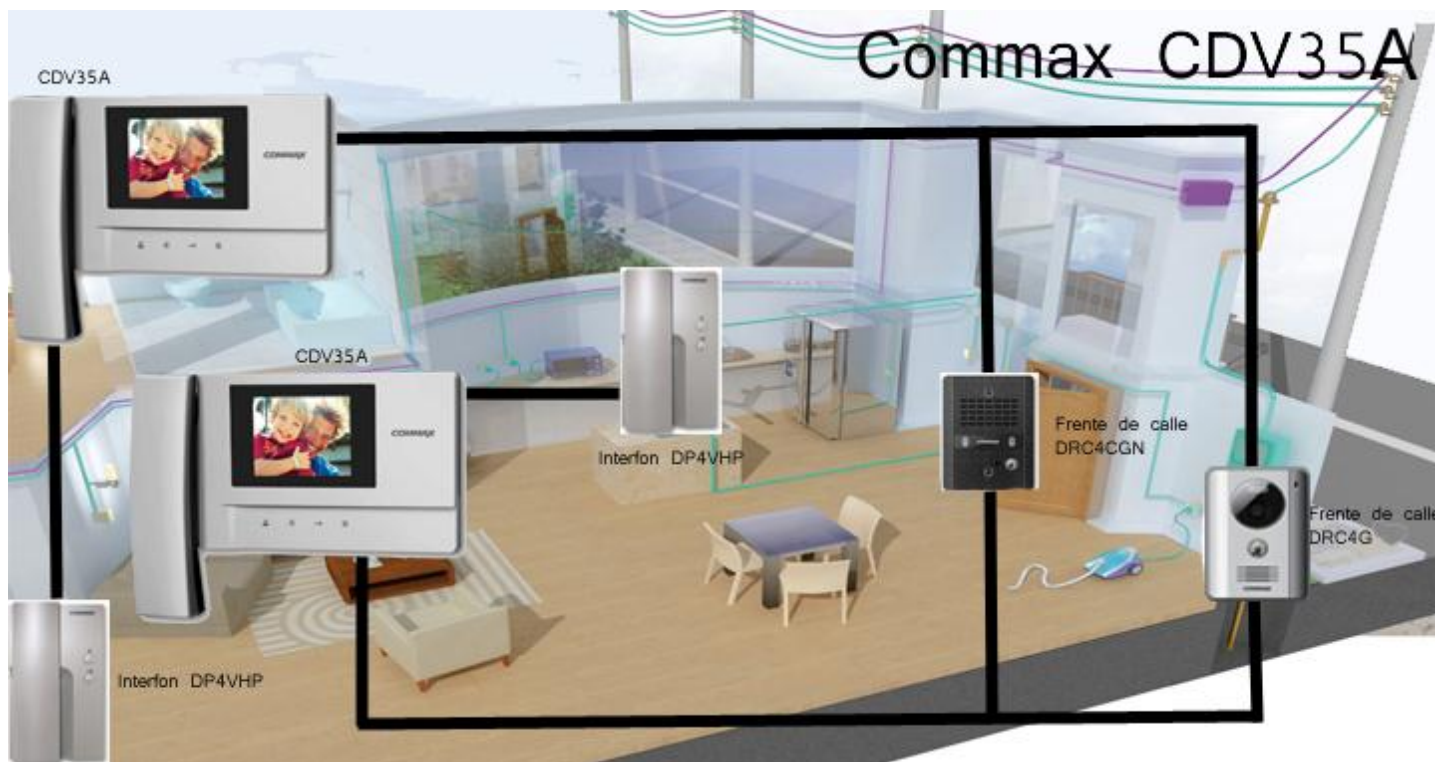

## VIDEO PORTERO COMMAX CDV35- MONITOR COLOR 3.5 PULGADAS & FRENTE CALLE/ PANTALLA LED/ APERTURA DE PUERTA

El monitor CDV35A pertenece a la serie Fine View de Commax la cual incorpora una excelente calidad de video y una asombrosa pantalla LED digital. Cuenta con una pantalla de 3.5 pulgadas, soporta la conexión de 2 frentes de calle.

Los videoporteros Commax son bien conocidos por su alto rendimiento y excelente diseño en el mercado doméstico. Más allá de las funciones de videoporteros convencionales, Commax provee un único concepto con la unión de productos de seguridad

### Especificaciones:

› Fuente de Poder	AC 100~240V, 50/ 60Hz
› Tipo de Montaje	Tipo Montaje en Superficie o Pared
› Tamaño de LCD	LCD 3.5" a Color LED
› Cableado	Camara Individual : 4 hilos, Interfon : 4 hilos
› Dimensiones	245 X 175 X 46(mm)

### Principales características del monitor:

- Pantalla LED de 3.5".
- Compatible con portero modelo DRC-4G.
- Apertura de puerta mediante un contacto seco.
- Audio bilateral con el visitante a través de manos libres.
- Soporta conexión de hasta 2 cámaras.
- Temperatura de operación 0° - 40°C.
- Alimentación: 110V AC.